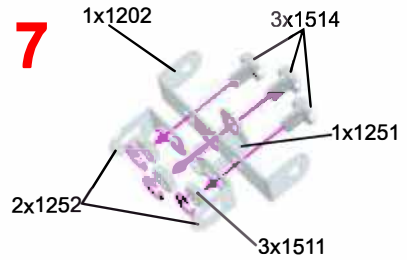

C62

Ajutorul din partea unui adult ar putea fi necesar!

Atentie! Nu este recomandat copiilor sub 3 ani.
Pericol de sufocare!

GERMANY
eitech

1

2

5

7

6

3

4

8

1x1001

2x1003

2x1005

1x1006

2x1007

1x1103

1x1123

3x1202

1x1203

4x1251

3x1252

3x1253

1x1353 Ø4mmx95mm

1x1356 Ø4mmx70mm

30x1511
M4

27x1514
M4x6mm

2x1515
M4x8mm

2x1516
M4x12mm

2x1570

1x1572